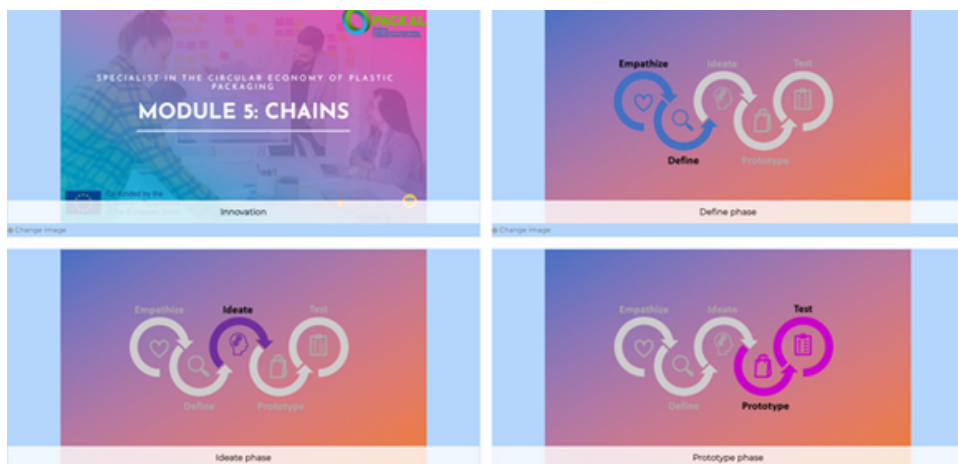

NEWSLETTER

ROZPOCZYNAAMY CHAIN-SY !!!

PackAll CHAIN rozpoczęły się 28 marca w Hiszpanii, Polsce, Finlandii i Włoszech, a zakończą się 21 maja.

Ponad 40 uczestników przystąpiło do modułu numer 5, ostatniego programu on-line „SPECJALISTA W DZIEDZINIE GOSPODARKI O OBIEGU ZAMKNIĘTYM OPAKOWAŃ Z TWORZYW SZTUCZNYCH”. W tym module uczestnicy zapoznają się z D.I.P. (Define Ideate and Prototype) metodologią myślenia projektowego, pomocną w znalezieniu rozwiązań dla konkretnych wyzwań związanych z CE i opakowaniami z tworzyw sztucznych. Uczestnicy będą wspierani w rozwiązywaniu wyzwań w określonym czasie przez mentorów akademickich i przemysłowych oraz partnerów projektu.

METODOLOGIA JEST PODZIELONA NA RÓŻNE FAZY, A KAŻDA Z NICH BĘDZIE MIAŁA PEWNE DANE WEJŚCIOWE, KTÓRE BĘDĄ KONIECZNE DO ROZPOCZĘCIA PRACY ORAZ PEWNE WYNIKI, ABY ZMIENIĆ FAZĘ I KONTYNUOWAĆ PROJEKT:

- Faza definiowania (28 marca do 1 kwietnia): dotyczy fazy prezentacji i definicji. W fazie definiowania uczestnicy będą uczyć się poprzez różnorodne dynamiczne gry, aby poznać innych uczestników, podejść do teorii i zostać poprowadzonymi przez proces.
- Faza ideacji (4 kwietnia do 29 kwietnia): uczestnicy zaczną szukać różnych rozwiązań dla wyzwań, korzystając z narzędzi uzyskanych w fazie definiowania.
- Faza prototypowania (2 maja do 21 maja): uczestnicy będą musieli zweryfikować i zaprezentować wymyślony prototyp.